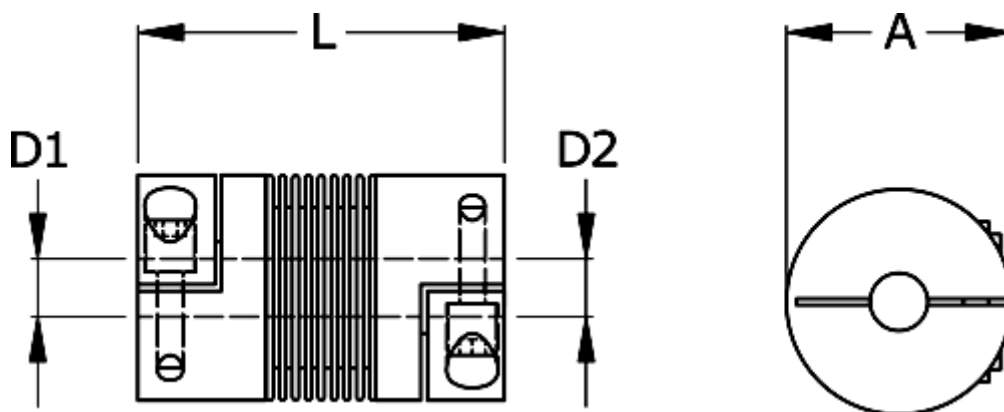

Varenummer: 3330403001055560
Beskrivelse: Metalbælgkobling type 4 str.300
Længde 105 mm, boring 55/60 mm

Mål

A	= 110
D1	= 55
D2	= 60
L	= 105
Nom. moment NM (Tkn)	= 300